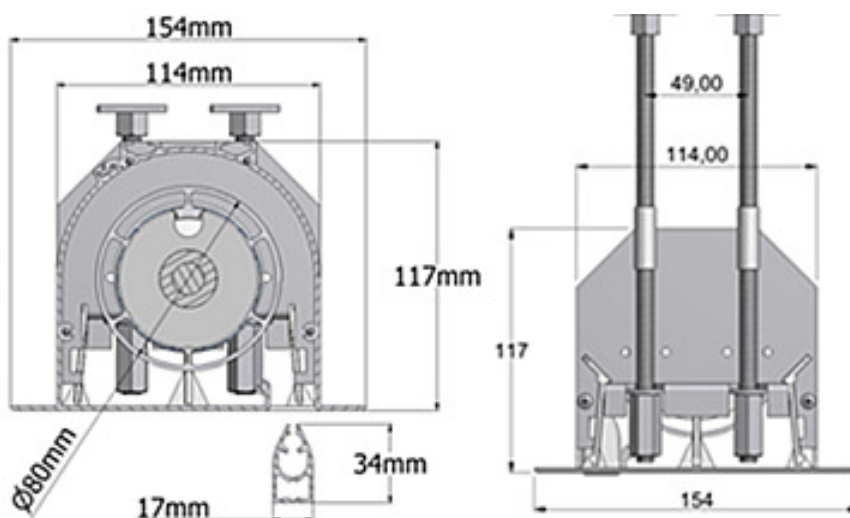

Inbegrepen:

- Beugels
- Schakelaar
- 5 cm bovenkader voor 4:3 schermen, 40 cm voor 16:9
- 5 cm zijaders
- Matwit projectiedoek met 1.5 gain en zwarte rug

Optie: volledig op maat gemaakt:

Er zijn een groot aantal standaardmaten. Wanneer de ruimte vraagt om een bepaalde kokergrootte, of een bepaald type doek of bovenkader, dan kan dat ook Binnen 3-4 weken wordt het scherm precies volgens uw wensen gemaakt, met slecht geringe meerkosten.

- Standaard met matwit doek met zwarte rug en gain van 1.5
- Doekopties: akoestisch, doorzicht
- Bedieningsopties: IR of RF afstandsbediening, 12v trigger, sleutelschakelaar
- Beschikbaar in tensioned en standaard uitvoering

Technische tekeningen

Minimale benodigde ruimte boven plafond: 13,5 cm